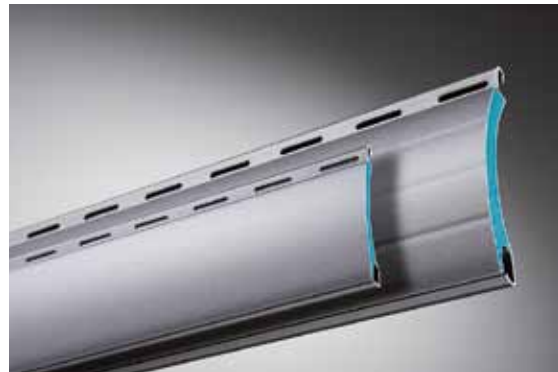

Sicherheitsstufe **2**
ALUMINO protect
Extra-stabile Rolladenprofile für noch mehr Sicherheit